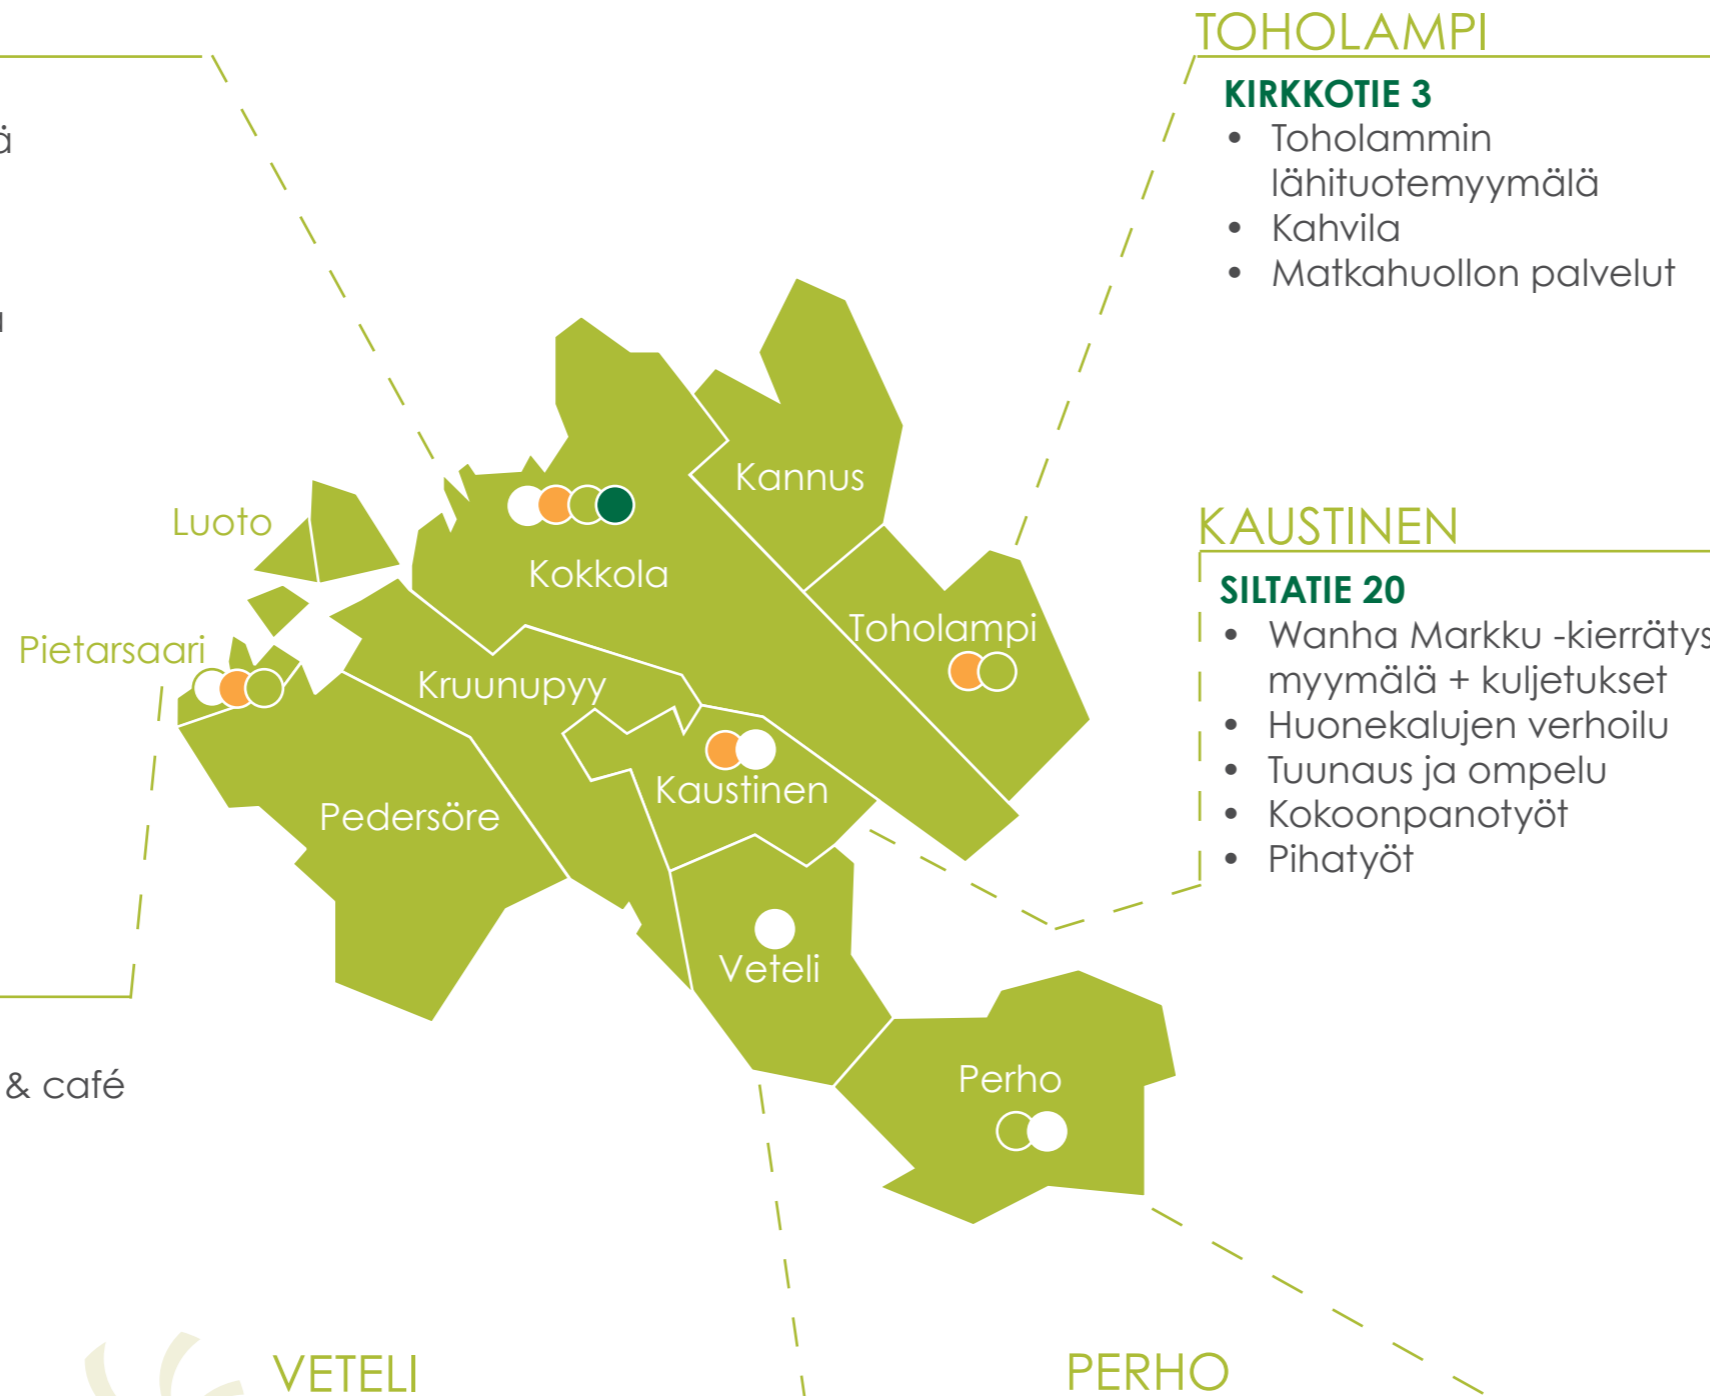

Kokkotyö-säätiön TOIMINTA-ALUE ja työpajat

- KTS-MYYMÄLÄ
- MUU TYÖPAJA
- KTS HALLINTO
- KTS-KAHVILA/RUOKALA

KOKKOLA

YRITTÄJÄNTIE 2:

- Puutyö ja remonttiryhmä
- Palvelupaja
- Kiinteistöpalvelut
- ICT-paja
- Viestintä- ja projektipaja
- Toimisto

YRITTÄJÄNTIE 5-7

- Metallipaja
- Autohuolto

KAARLELANKATU 6

- Kokoon shop & café kierrätysmyymälä
- Korjausompelu
- Kuljetuspalvelut

PUUTARHAKATU 2

- Vinge café

PIETARSAARI

VAUNUSEPÄNTIE 17

- Retro-kierrätysmyymälä & café
- Kotipalvelu
- Kokoonpanotyöt
- Kuljetukset

TOHOLAMPI

KIRKKOTIE 3

- Toholammin lähituotemyymälä
- Kahvila
- Matkahuollon palvelut

KAUSTINEN

SILTATIE 20

- Wanha Markku -kierrätysmyymälä + kuljetukset
- Huonekalujen verhoilu
- Tuunaus ja ompelu
- Kokoonpanotyöt
- Pihatyöt

VETELI

PUUKALLIONTIE 8

- Elektroniikan purku
- Pyöränkorjaus
- Pienkonekorjaus
- Huonekalujen entisöinti

PERHO

HAANENTIE 26

1. Perhon ruokala
2. ### VEHMASSUONTIE 5
3. Elektroniikan purku
   - Puu- ja pihatyöt
   - Verhoilu
   - Ompelu

MEILLE VOI TULLA VALMENNUS- NUKSEEN MYÖS

muista Keski-Pohjanmaan ja Pohjanmaan kunnista sekä Pohjois-Pohjanmaalta!

VALMENNUS- PALVELUMME 2020:

TYÖHÖN KUNTOUTTAVA

- Kuntouttava työtoiminta
- Työllistymistä edistävä Kelan ammatillinen kuntoutus
- Työ- ja toimintakyvyn arviointi

TYÖHÖN JA KOULUTUKSEEN KUNTOUTTAVA

- Nuotti-valmennus
- Nuorten työpaja
- Oppisopimus
- Palkkatuki
- Työkokeilu

OPISKELIJAVALMENNUS

- OPI-kurssi
- Tuotantokoulu
- Koulutusopimus
- Opinnäytetyöt

SOSIAALINEN VALMENNUS

- Terapeuttinen työtoiminta
- Yhdyskuntapalvelu

MEILLÄ VOI SUORITTA OSIA SEURAAVISTA PERUSTUTKINNOISTA:

- Media-ala ja kuvallinen ilmaisu
- Liiketoiminta
- Puuteollisuus
- Kiinteistö- ja puhdistuspalveluala
- Autoala
- Kone- ja tuotantotekniikka
- Ravintola- ja catering-ala
- Pintakäsittelyala

Yhteensä 570
opintosuorituspistettä!